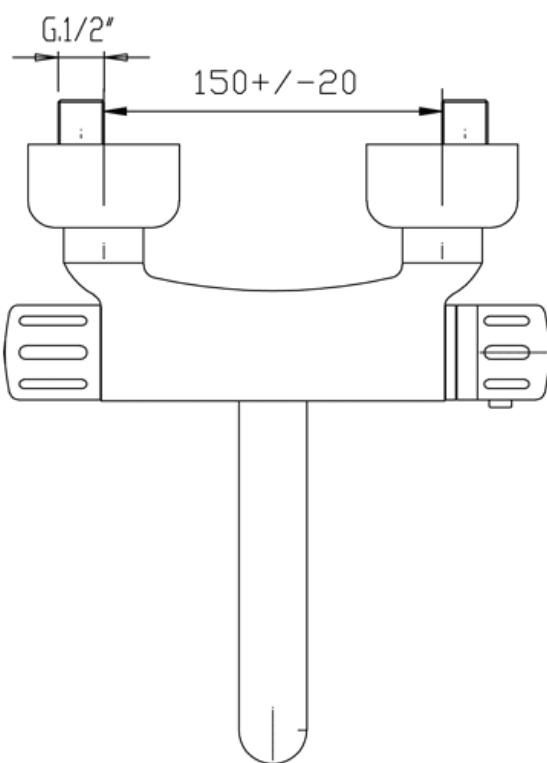

FROMMAC

Lavelli muro - art 5080

art. 5080