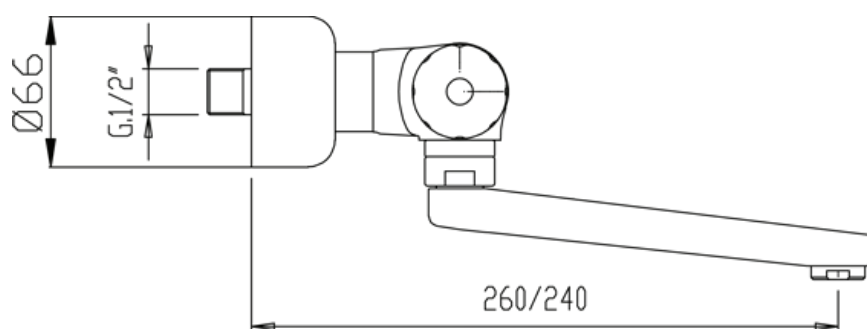

FROMMAC

Lavelli muro - art 5080

art. 5080