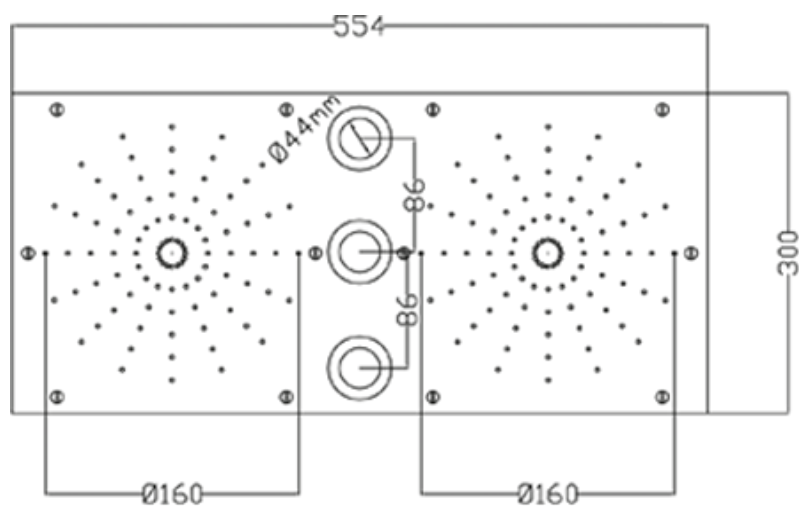

FROMMAC

Soffioni - art 6655

n°2
bracci
24x24mm