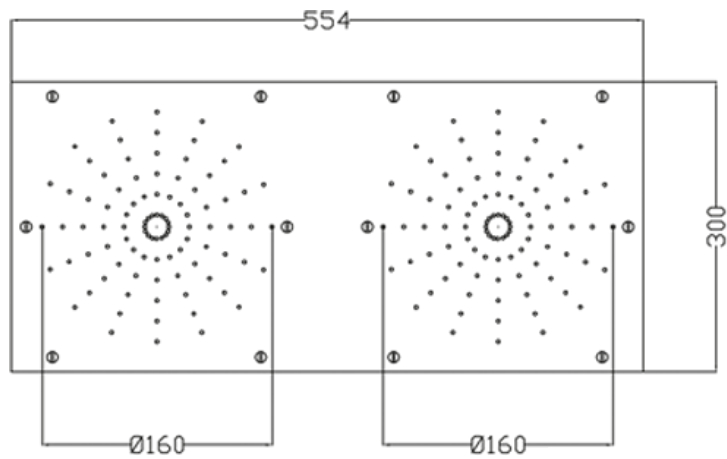

# FROMMAC

Soffioni - art 6655B

n°2  
bracci  
24x24mm