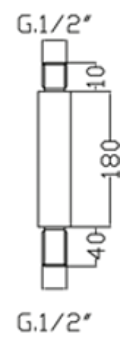

# FROMMAC

Soffioni - art 6655B

n°2  
bracci  
24x24mm