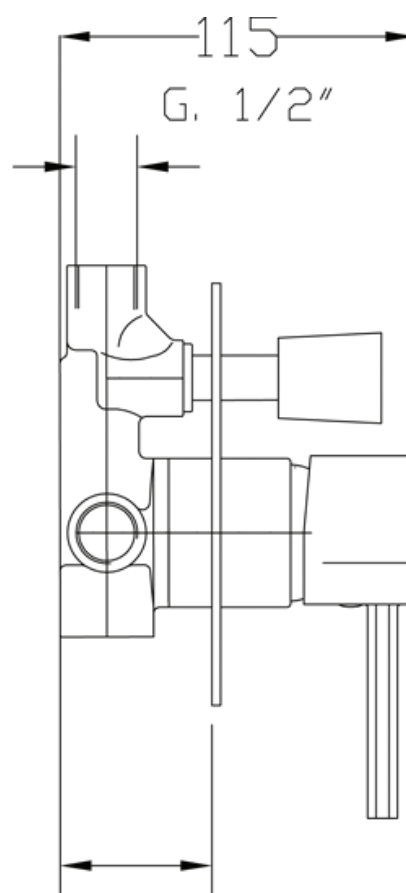

# FROMMAC

Q-emme - art 8350

40 min-75 max