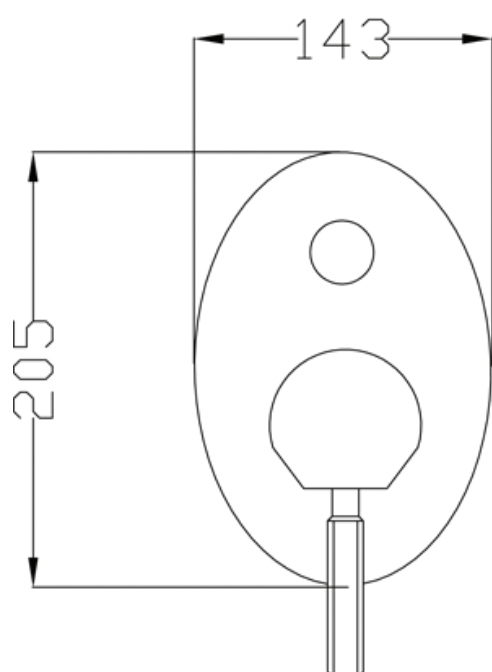

# FROMMAC

Q-emme - art 8350

40 min-75 max