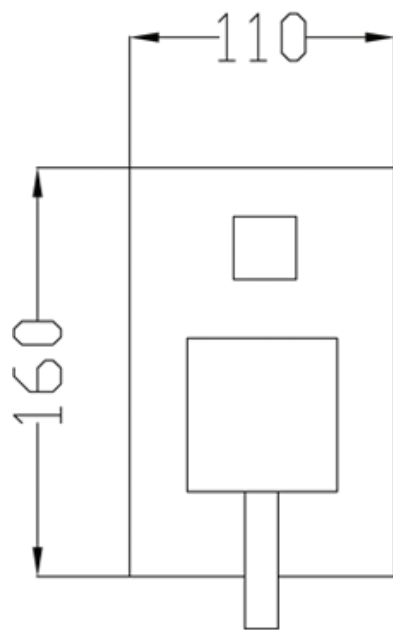

# FROMMAC

Ural - art 8450

40 min-75 max