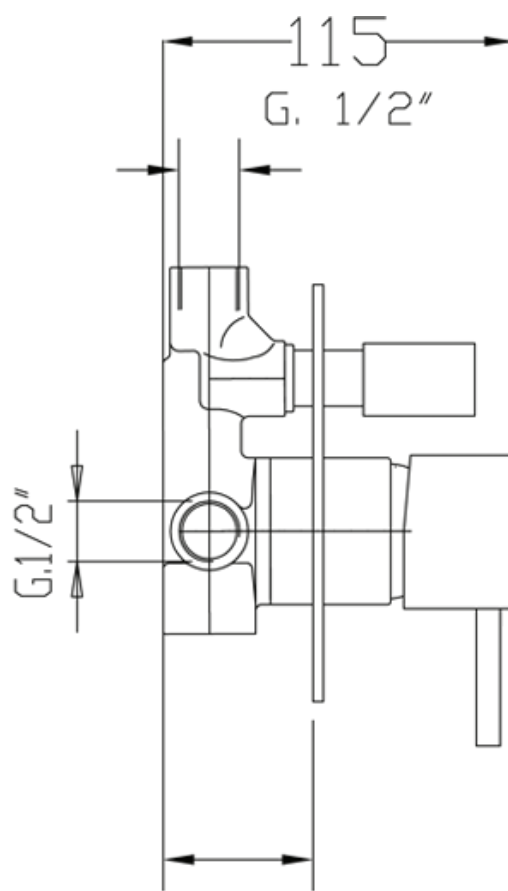

# FROMMAC

Ural - art 8450

40 min-75 max