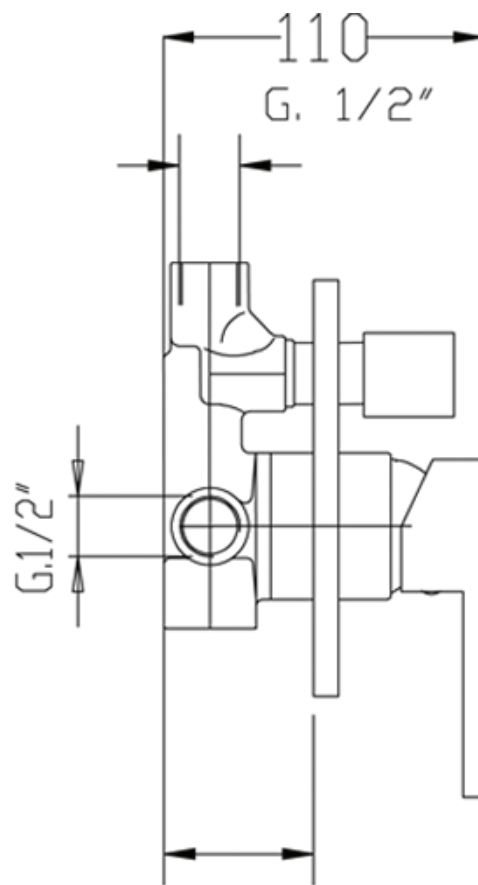

# FROMMAC

Loba - art 8750

40 min-75 max