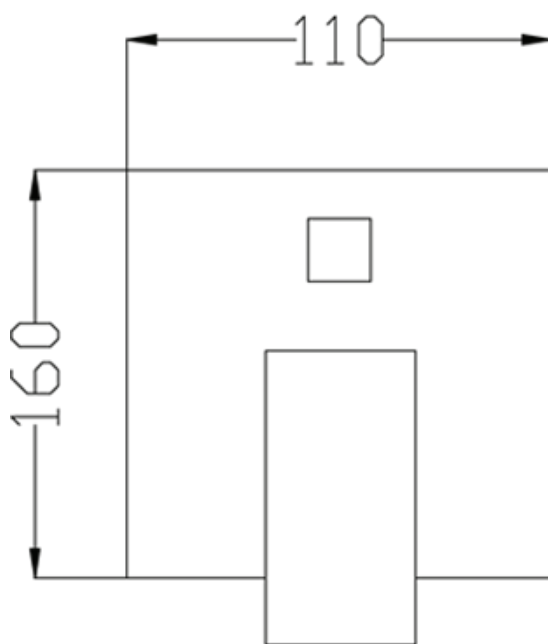

# FROMMAC

Loba - art 8750

40 min-75 max