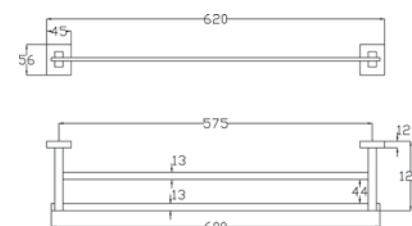

art. DR 02-45

Porta salvietta asta doppia.  
Bath towel double rail.

Cromo - Chrome

art. DR 02-60

Porta salvietta asta doppia.  
Bath towel double rail.

Cromo - Chrome

art. DR 03

Porta salvietta ad anello.  
Bath towel rail.