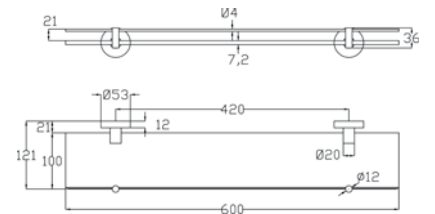

art. PT 05

Bicchiere porta spazzolino.

Glass for toothbrush.

Cromo - Chrome