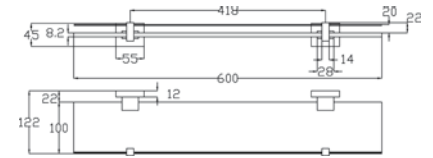

art. DR 05

Appendino per accappatoio.

Bath robe hook.

Cromo - Chrome