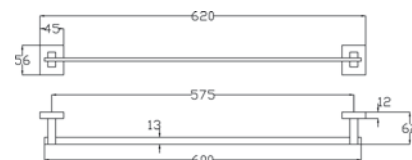

art. DR 02-45

Porta salvietta asta doppia.  
Bath towel double rail.

Cromo - Chrome

art. DR 02-60

Porta salvietta asta doppia.  
Bath towel double rail.

Cromo - Chrome

art. DR 03

Porta salvietta ad anello.  
Bath towel rail.