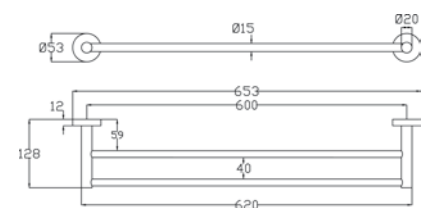

art. PT 02-45

Porta salvietta asta doppia.  
Bath towel double rail.

Cromo - Chrome

art. PT 02-60

Porta salvietta asta doppia.  
Bath towel double rail.

Cromo - Chrome

art. PT 03

Porta salvietta asta doppia.  
Bath towel double rail.