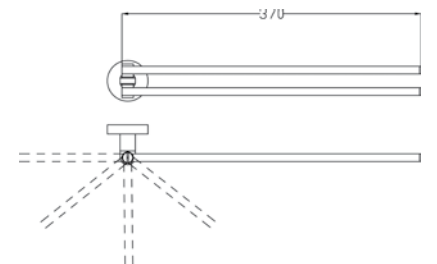

art. PT 03

Porta salvietta asta doppia.
Bath towel double rail.

Bath towel double rail.

Cromo - Chrome