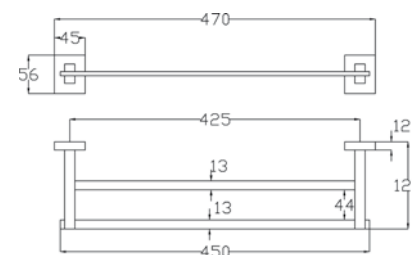

art. DR 02-45

Porta salvietta asta doppia.  
Bath towel double rail.

Cromo - Chrome

art. DR 02-60

Porta salvietta asta doppia.  
Bath towel double rail.

Cromo - Chrome

art. DR 03

Porta salvietta ad anello.  
Bath towel rail.