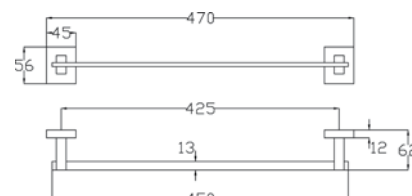

art. DR 01-60

Porta salvietta.
Bath towel rail.

Cromo - Chrome