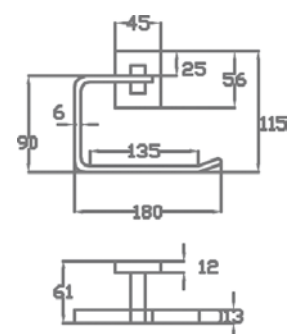

art. DR 01-45

Porta salvietta.
Bath towel rail.

Cromo - Chrome

art. DR 01-60

Porta salvietta.
Bath towel rail.

Cromo - Chrome

art. DR 02-45

Porta salvietta asta doppia.
Bath towel double rail.

Cromo - Chrome

art. DR 02-60

Porta salvietta asta doppia.
Bath towel double rail.

Cromo - Chrome

art. DR 03

Porta salvietta ad anello.
Bath towel rail.

Cromo - Chrome

Cromo - Chrome