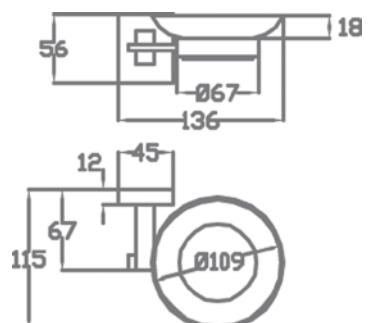

art. DR 04

Mensola di cristallo.

Crystal shelf.

Cromo - Chrome

art. DR 05

Appendino per accappatoio.

Bath robe hook.

Cromo - Chrome

art. DR 06

Bicchiere porta spazzolino.

Glass for toothbrush.

Cromo - Chrome

art. DR 07

Porta sapone.

Soap holder.

Cromo - Chrome