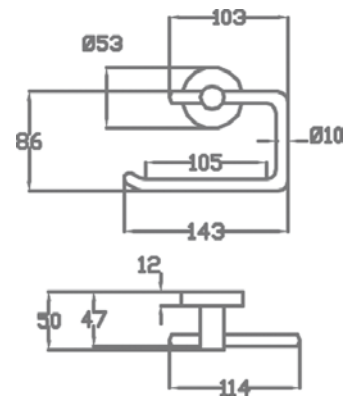

art. PT 09

Porta rotolo.

Toilet roll holder.

Cromo - Chrome