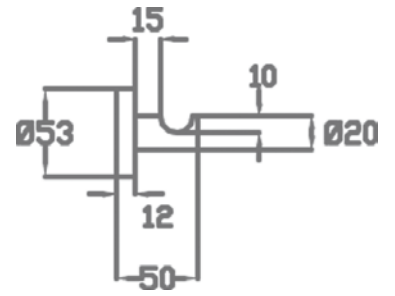

Wall soap dispenser.

Cromo - Chrome

art. PT 08

Appendino per accappatoio.

Bath robe hook.

Cromo - Chrome

art. PT 09

Porta rotolo.