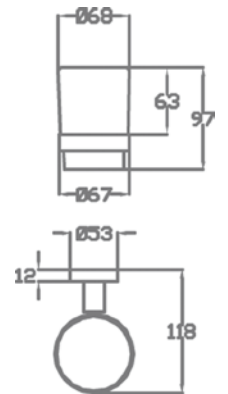

art. PT 06

Porta sapone.

Soap holder.

Cromo - Chrome