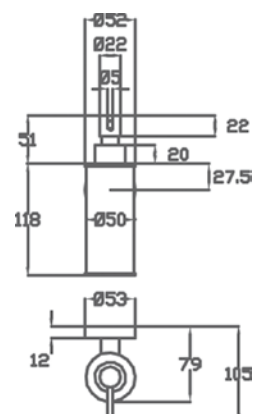

art. PT 04

Mensola di cristallo.

Crystal shelf.

Cromo - Chrome

art. PT 05

Bicchiere porta spazzolino.

Glass for toothbrush.

Cromo - Chrome

art. PT 06

Porta sapone.

Soap holder.

Cromo - Chrome

art. PT 07

Dispenser sapone liquido a muro.

Wall soap dispenser.

Cromo - Chrome